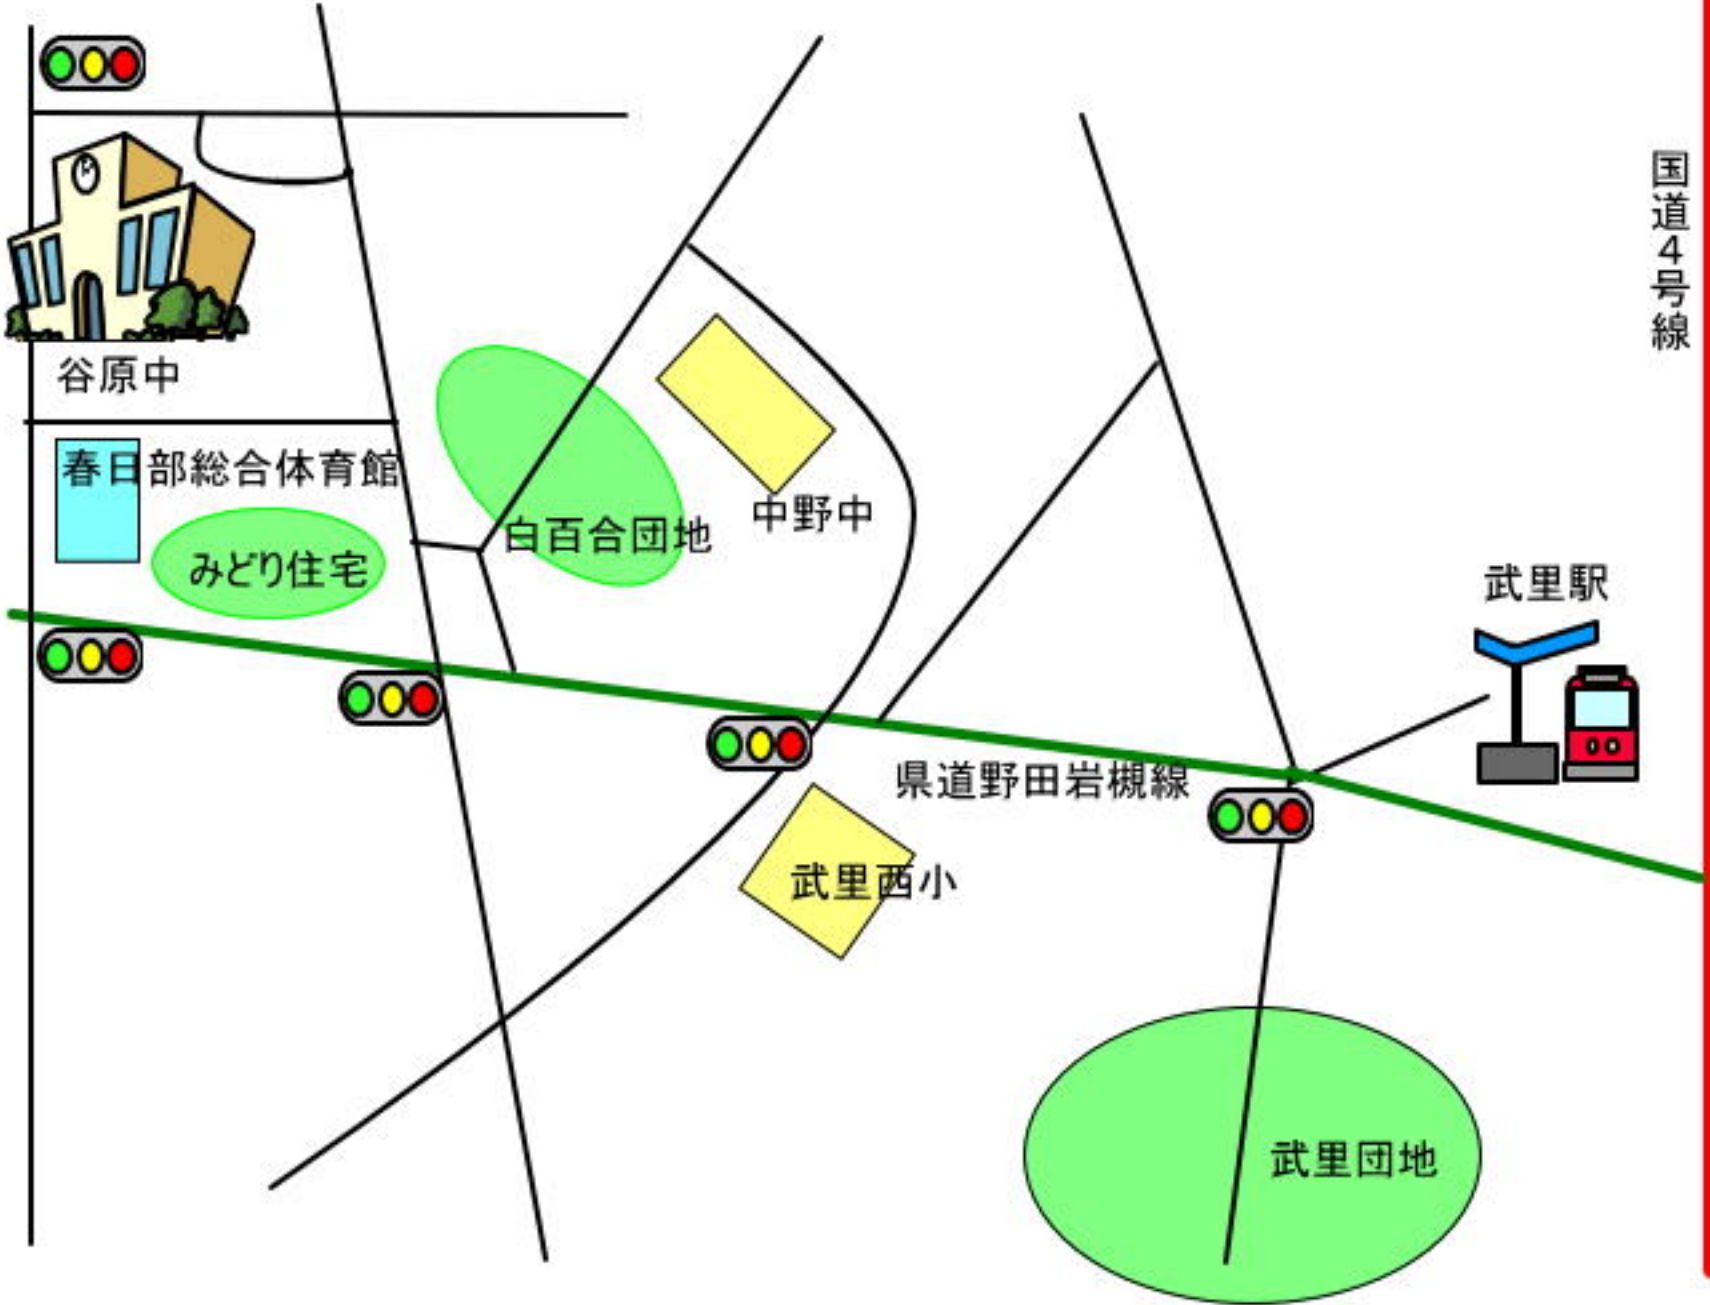

国道4号線

谷原中

春日部総合体育館

みどり住宅

白百合団地

中野中

県道野田岩槻線

武里西小

武里駅

武里団地